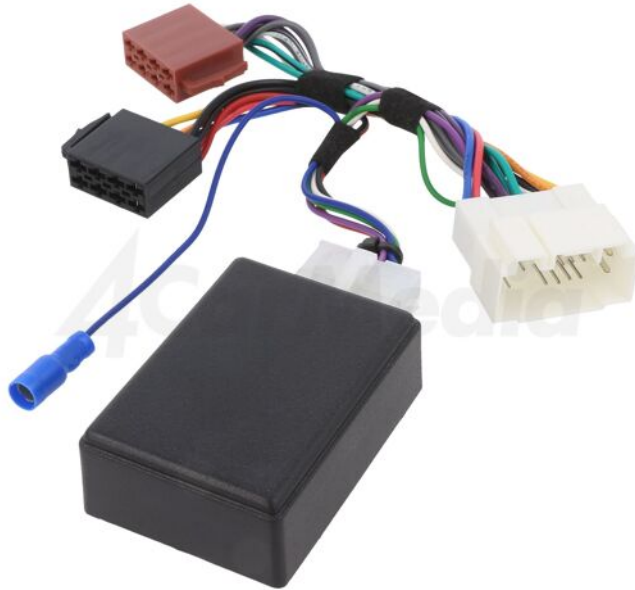

Produktkarte SUZUKI-KEN

Symbol:	SUZUKI-KEN
Produktgruppe:	Adapter für die Bedienung am Lenkrad

Produktparameter

Car-Audio Zubehör-Typ:	Adapter für Lenkradsteuerung
Passend für - KFZ-Marke:	Fiat, Suzuki
Passend für - KFZ-Modell:	Fiat Sedici 2006->, Suzuki Grand Vitara 2005->, Suzuki Splash 2008->, Suzuki Swift 2006->, Suzuki SX4 S-Cross 2013->
Passend für - Radiomärke:	Kenwood
Car-Audio-Eigenschaften:	Widerstandssteuerung
Bedienung:	Telefon

Zusätzliche Informationen

Bruttogewicht: 0,094 kg