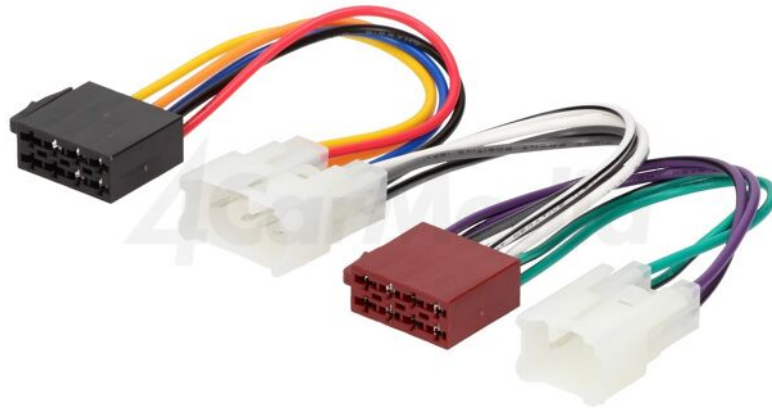

Produktkarte ZRS-AS-4B

Symbol: ZRS-AS-4B

Produktgruppe: Adapter für Kfz-Installation

Produktparameter

KFZ-Steckverbinder-Typ: Adapter

Passend für - KFZ-Marke: Daihatsu, Lexus, Subaru, Toyota, VW

**Passend für - KFZ-
Modell:**

Daihatsu Applause 1990->1995, Daihatsu Charade 1993->2004, Daihatsu Cuore 1991->, Daihatsu Feroza 1991->, Daihatsu Fourtrak 1985->1993, Daihatsu Gran Move 1997->, Daihatsu Independent 1993->, Daihatsu Move 1997->, Daihatsu Rocky 1991->, Daihatsu Sirion 1998->, Daihatsu Terios 1997->, Daihatsu YRV 2000->, Lexus GS300 1993->1997, Lexus GX470 2002->, Lexus IS200 1999->2005, Lexus IS300 2001->2005, Lexus LX450 1996->1997, Lexus SC300 1991->2001, Lexus SC400 1991->2001, Subaru Forester 2015->, Subaru Impreza 2015->, Subaru Outback 2015->, Subaru XV 2015->, Toyota 4-Runner 1989->, Toyota Auris 2007->2012, Toyota Avalon 1995->1999, Toyota Avensis 1997->, Toyota Camry 1987->, Toyota Carina E 1992->1997, Toyota Celica 1986->, Toyota Coaster 1993->, Toyota Corolla 1988->, Toyota Corolla Verso 2004->, Toyota Cressida 1989->1992, Toyota Echo 2000->2003, Toyota FJ Cruiser 2006->, Toyota Fortuner, Toyota Hiace 1989->, Toyota Highlander 2001->, Toyota Hilux 1989->, Toyota Kluger 2001->, Toyota Land Cruiser 90 1984->, Toyota Land Cruiser 100 1998->, Toyota Land Cruiser 1984->1999, Toyota Lite Ace 1993->, Toyota Matrix 2005->, Toyota MR 2 1987->, Toyota Optimo 1993->, Toyota Paseo 1992->1999, Toyota Pick Up 1986->1995, Toyota Picnic 1990->, Toyota Previa 1990->, Toyota Prius 2004->, Toyota RAV4 1994->, Toyota Sequoia 2001->, Toyota Solara 1998->, Toyota SportsVan 1996->2004, Toyota Starlet 1993->, Toyota Supra 1986->1998, Toyota Tacoma 1995->2001, Toyota Tercel 1987->1998, Toyota Tundra 2000->, Toyota Van 1987->1990, Toyota Yaris 1999->, VW Taro

**Bauart
Kabel/Anschluss:**

ISO

Zusätzliche Informationen

Bruttogewicht: 0,046 kg

<https://4carmedia.com/cz/de/product/4carmedia/adapters-voor-auto-installatie/zrs-as-4b/100202>