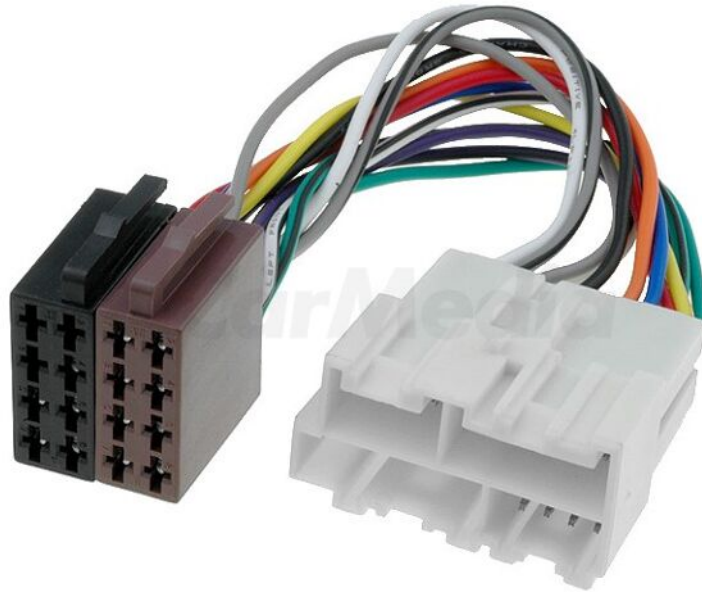

Produktkarte ZRS-AS-60B

Symbol: ZRS-AS-60B

Produktgruppe: Adapter für Kfz-Installation

Produktparameter

KFZ-Steckverbinder-Typ: Adapter

Passend für - KFZ-Marke: Buick, Cadillac, Chevrolet, GM, Isuzu, Oldsmobile, Pontiac, Saturn