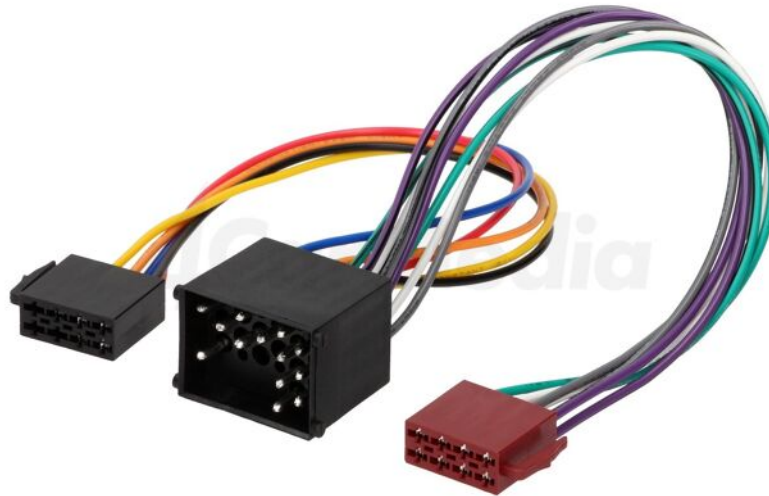

## Product card ZRS-AS-10B

<b>Symbol:</b>	ZRS-AS-10B
<b>Product groups:</b>	Car Radio Adapters

## Product specifications

<b>Type of car connector:</b>	adapter
<b>Application - car brand:</b>	BMW
<b>Application - car model:</b>	BMW 3 Compact 1994->2000, BMW 3 (E30) 1985->1992, BMW 3 (E36) 1990->1998, BMW 3 (E46) 1998->2003, BMW 5 1996->2000, BMW 5 (E34) 1988->1996, BMW 7 1977->2001, BMW 8 1989->1999, BMW ->2001, BMW Mini 2000->2006, BMW X5 (E56) 2000->2001, BMW Z3 1996->2001, BMW Z8 2000->2001, Land Rover Defender 2 2001->, Land Rover Discovery 2 2001->2004, Land Rover Freelander 2001->2003, Rover 25 2000->, Rover 45 1999->, Rover 75 1998->2005

**Cable/adapter  
structure:**

ISO

**Related items:**

HF-59210, ZRS-64