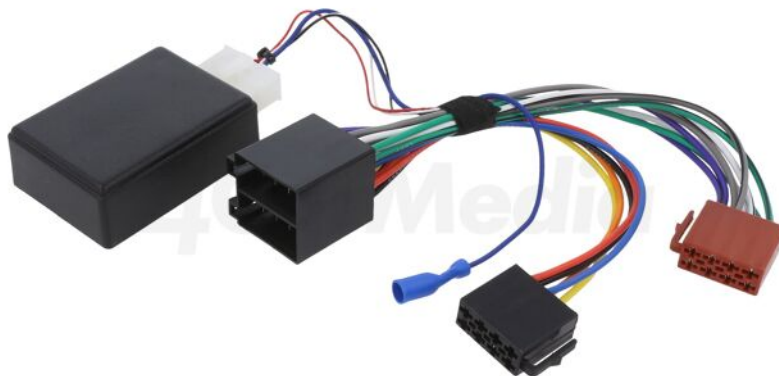

Productkaart OPEL-KEN

Symbol:	OPEL-KEN
Productgroep:	Adapters voor bediening vanaf stuurwiel

Productparameters:

Type accessoires car audio:	adapter voor stuurbediening
Bestemming - automerk:	Opel
Bestemming - automodel:	Opel ->2004
Bestemming - radiomerk:	Kenwood
Caraudio eigenschappen:	weerstandsturing
Bediening:	telefoon

Extra informatie

Bruto gewicht: 0,095 kg