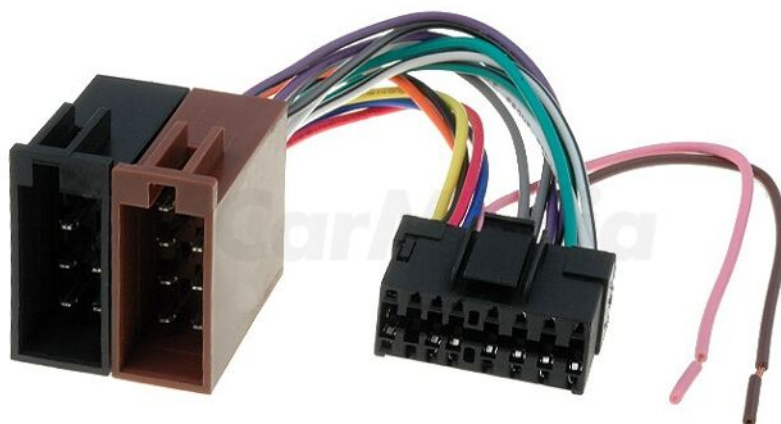

Productkaart ZRS-58

Symbol: ZRS-58

Productgroep: Connectoren voor paneel autoradio's

Productparameters:

Type autoconnector: voor paneelradio's

Bestemming - radiomerk: Sony

Bestemming - radiomodel: CDX 2500, CDX 3000, CDX 3002, CDX 3100, CDX 3103, CDX 3150, CDX 3160, CDX 4100, CDX 4150, CDX 4160, CDX 4240, CDX 4250, CDX 5100, CDX 9100, CDX C 560, CDX C 580, CDX C 610, CDX C 760, CDX C 780, CDX C 810, CDX C 860, CDX C 910, CDX C 3180, CDX C 4180, MD C 7900, MDX C 670, MDX C 7890, XR 3501 MKII, XR 3503 MKII, XR 3690, XR 3700, XR 6600, XR 6690, XR 6759, XR 6859, XR C 100, XR C 101, XR C 102, XR C 110, XR C 111, XR C 113, XR C 180, XR C 220, XR C 223, XR C 290, XR C 300, XR C 500, XR C 503, XR C 580, XR C 650, XR C 653, XR C 700, XR C 750, XR C 850, XR C 900, XR C 4170, XR C 5800, XR C 7200, XR C 8100, XTC C 200

**Constructie
kabel/doorgang:** ISO

Aantal pinnen: 16

Extra informatie

Bruto gewicht: 0,045 kg