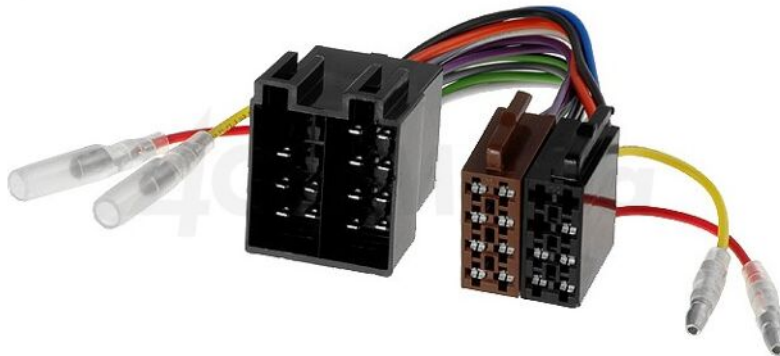

Productkaart ZRS-ISO-ISO/VW

Symbol:	ZRS-ISO-ISO/VW
Productgroep:	ISO stekkers en stopcontacten

Productparameters:

Type autoconnector:	voor radio's
Constructie kabel/doorgang:	ISO-aansluiting x2, ISO-stekker x2, voedingskabels
Aantal pinnen:	13 (5+8)
Bestemming - automerk:	Opel, VW
Caraudio eigenschappen:	gecombineerde aansluiting, gescheiden plussen
Beschrijving connector:	luidsprekerboxen, voeding
Kleur:	zwart, bruin

Extra informatie

Bruto gewicht: 0,056 kg