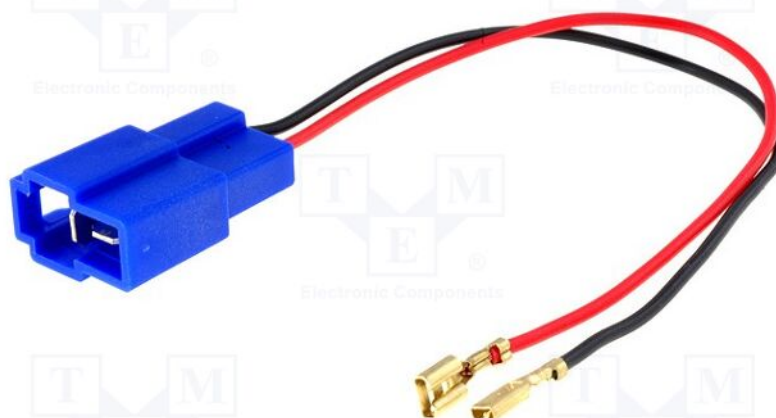

## Karta produktu ZRS-AG-14

<b>Symbol:</b>	ZRS-AG-14
<b>Grupa produktów:</b>	Adaptery głośnikowe

## Parametry produktu

<b>Typ złącza samochodowego:</b>	adapter złącza głośnikowego
<b>Przeznaczenie - marka samochodu:</b>	Chevrolet, Daihatsu, Hyundai, Mazda, Mitsubishi, Nissan, Subaru, Suzuki
<b>Przeznaczenie - model samochodu:</b>	Mazda 121, Mazda 323, Mazda 626 1987->2000, Nissan Micra ->1993, Suzuki Baleno 1995->