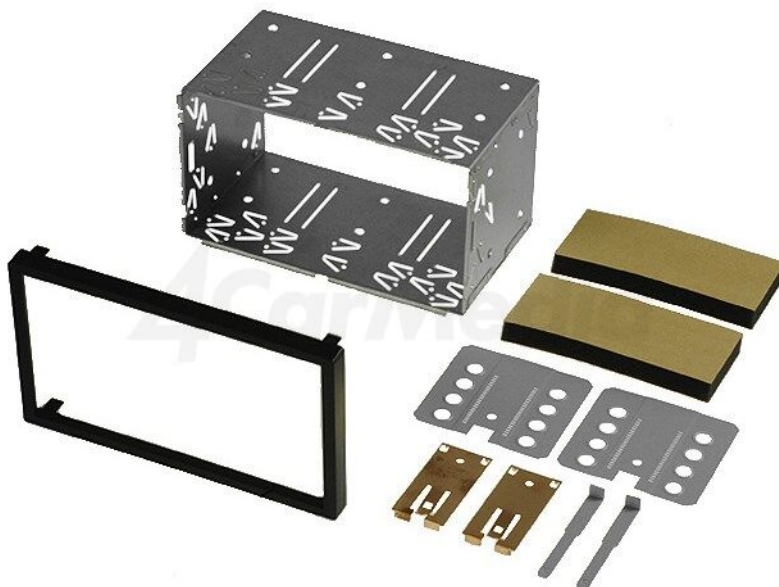

Fișă produs PR-UNI-2DIN.6

Simbol:	PR-UNI-2DIN.6
Grupă produse:	Carcase radio și CB

Parametri produs

Tip accesorii car audio:	cadru universală
Versiune accesorii car audio:	2 DIN
Dimensiuni exterioare:	110x188,5mm
Dimensiuni interioare:	98x173,5mm
Destinație - marca autovehiculului:	Citroën, Ford, Mercedes, Peugeot, Renault, Seat, Škoda, Suzuki, Volvo, VW

Caracteristicile radioului auto:

universale

Informații suplimentare

Greutate brută:

0,493 kg