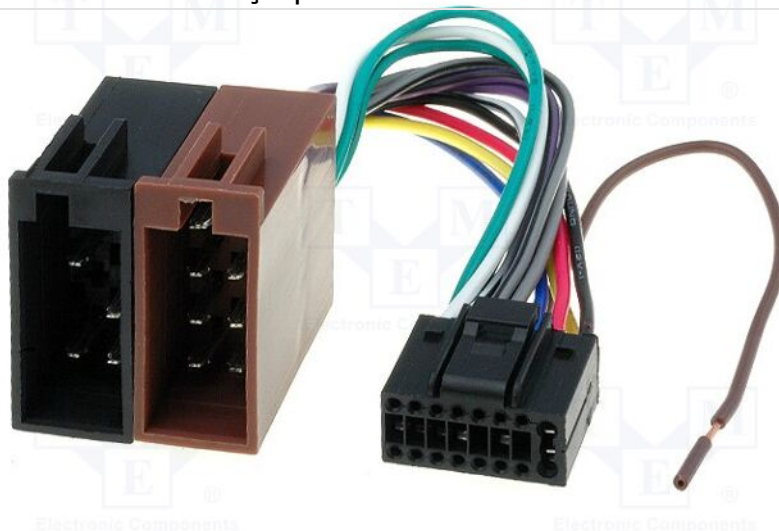

Fișă produs ZRS-45

Simbol:

ZRS-45

Grupă produse:

Conectori pt. radiouri cu mont.pe panou

Parametri produs

Tip conector auto:

pt. radiouri, pt. panou

Subtip conector:

ISO

**Utilizare - marcă
radio:**

Kenwood

**Utilizare - model
radio:**

KDC 3080, KDC 4040, KDC 4050, KDC 4060, KDC 4070,
KDC 4080, KDC 5040, KDC 5050, KDC 5060, KDC 5070,
KDC 5080, KDC 6040, KDC 6050, KDC 6060, KDC 6070,
KDC 6080, KDC 7040, KDC 7050, KDC 7060, KDC 7070,
KDC 7080, KDC 8040 R, KDC 8060, KDC 8070 R, KDC8080,
KDC 9050, KDC 9050 R, KDC 9060 R, KDC 9080 R, KRC
150, KRC 151, KRC 156, KRC 157, KRC 158, KRC 159, KRC
256, KRC 257, KRC 258, KRC 259, KRC 356, KRC 358, KRC
359, KRC 456, KRC 457, KRC 458, KRC 459 R, KRC556,
KRC 557, KRC 558, KRC 559, KRC 656, KRC 657, KRC658,
KRC 659, KRC 756, KRC 757, KRC 758, KRC 759 R, KRC
856, KRC 857, KRC 858, KRC 859, KRC 956, KRC 957, KRC
958, KRC 959 R, KRC 992, KRC 1570, KRC 2560, KRC2570
R

Numărul de pini:

16

Informații suplimentare

Greutate brută:

0,04 kg