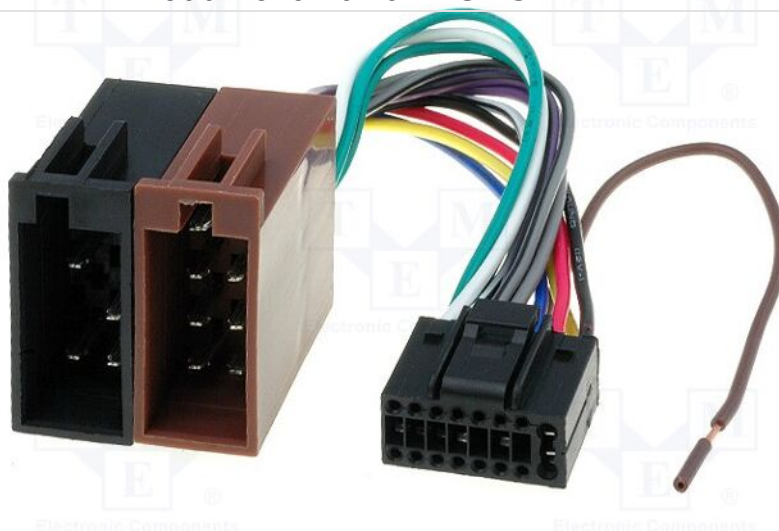

## Produktová karta ZRS-45

<b>Symbol:</b>	ZRS-45
<b>Produktová skupina:</b>	Konektory pre panelové rádioprijímače

## Parametre produktu

<b>Typ automobilového konektora:</b>	pre panelové autorádiá
<b>Druh konektoru:</b>	ISO
<b>Určenie - značka rádia:</b>	Kenwood

<b>Určenie - modelrádia:</b>	KDC 3080, KDC 4040, KDC 4050, KDC 4060, KDC 4070, KDC 4080, KDC 5040, KDC 5050, KDC 5060, KDC 5070, KDC 5080, KDC 6040, KDC 6050, KDC 6060, KDC 6070, KDC 6080, KDC 7040, KDC 7050, KDC 7060, KDC 7070, KDC 7080, KDC 8040 R, KDC 8060, KDC 8070 R, KDC8080, KDC 9050, KDC 9050 R, KDC 9060 R, KDC 9080 R, KRC 150, KRC 151, KRC 156, KRC 157, KRC 158, KRC 159, KRC 256, KRC 257, KRC 258, KRC 259, KRC 356, KRC 358, KRC 359, KRC 456, KRC 457, KRC 458, KRC 459 R, KRC556, KRC 557, KRC 558, KRC 559, KRC 656, KRC 657, KRC658, KRC 659, KRC 756, KRC 757, KRC 758, KRC 759 R, KRC 856, KRC 857, KRC 858, KRC 859, KRC 956, KRC 957, KRC 958, KRC 959 R, KRC 992, KRC 1570, KRC 2560, KRC2570 R
<b>Počet pinov:</b>	16