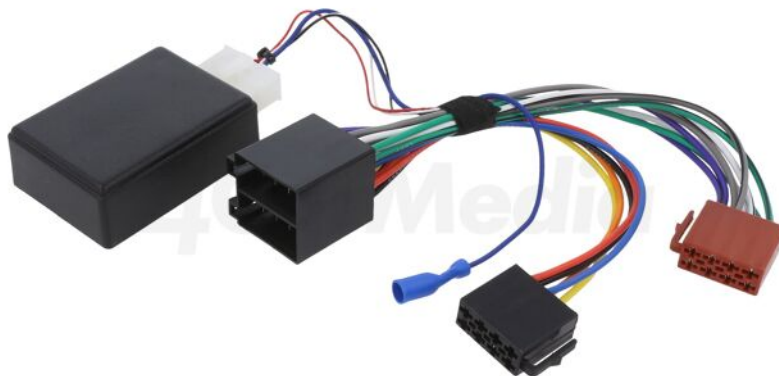

Productkaart OPEL-KEN

Symbol:	OPEL-KEN
Productgroep:	Adapters voor bediening vanaf stuurwiel

Productparameters:

Type accessoires car audio:	adapter voor stuurbediening
Bestemming - automerk:	Opel
Bestemming - automodel:	Opel ->2004
Bestemming - radiomerk:	Kenwood
Caraudio eigenschappen:	weerstandsturing
Bediening:	telefoon

Extra informatie

Bruto gewicht:

0,095 kg