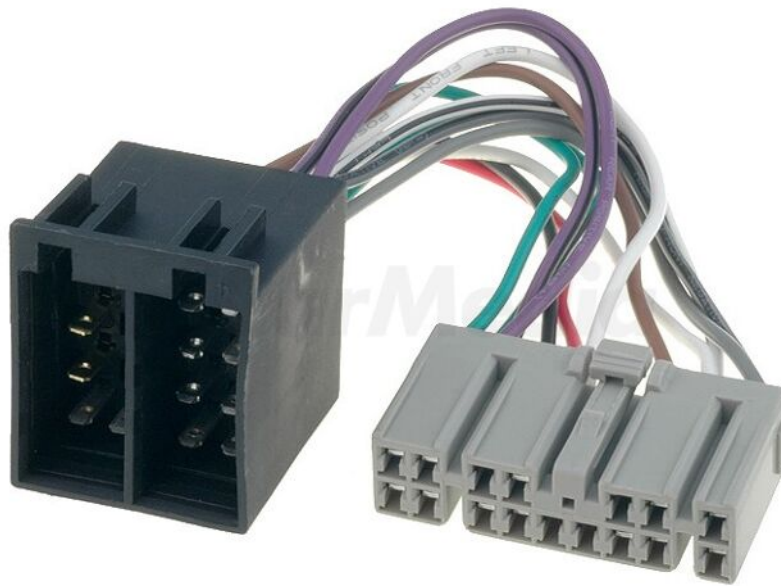

Productkaart ZRS-200

Symbol:	ZRS-200
Productgroep:	Connectoren voor originele autoradio's

Productparameters:

Type autoconnector:	voor fabrieksradio's
Constructie kabel/doorgang:	ISO
Bestemming - automerk:	Isuzu, Opel
Bestemming - automodel:	Isuzu Pick-up 1993->, Isuzu Trooper 1993->, Opel Campo, Opel Monterey
Aantal pinnen:	16
Ondersteunde artikelen:	ZRS-AS-64B

Extra informatie

Bruto gewicht:

0,044 kg