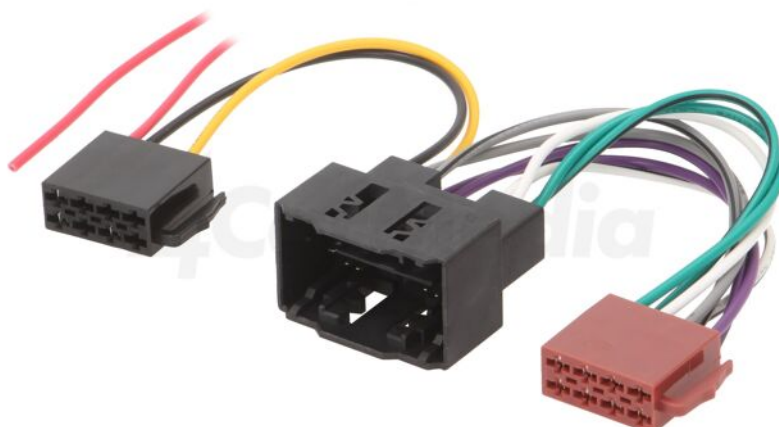

## Productkaart ZRS-AS-79B

---

<b>Symbol:</b>	ZRS-AS-79B
<b>Productgroep:</b>	Adapters voor auto-installatie

### Productparameters:

<b>Type autoconnector:</b>	adapter
<b>Bestemming - automerk:</b>	Mercedes
<b>Bestemming - automodel:</b>	Mercedes A-Class (W177) 2018->, Mercedes GLE (C167) 2019->, Mercedes S-Class (X167) 2018->, Mercedes Sprinter (W907) 2018->
<b>Constructie kabel/doorgang:</b>	ISO
<b>Caraudio eigenschappen:</b>	alleen MBUX uitvoeringen
<b>Ondersteunde artikelen:</b>	HF-59400, ZRS-236

## Extra informatie

**Bruto gewicht:** 0,052 kg