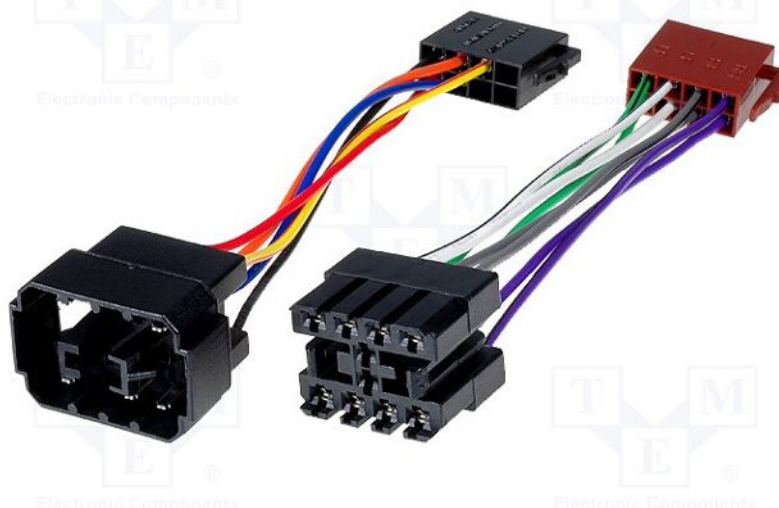

## Karta výrobku ZRS-AS-38B

<b>Symbol:</b>	ZRS-AS-38B
<b>Skupina výrobků:</b>	Car Radio Adapters

### Parametry výrobku

<b>Type of car connector:</b>	adapter
<b>Application - car brand:</b>	Saab
<b>Application - car model:</b>	Saab 900 ->1993, Saab 9000 ->1994
<b>Kind of connector:</b>	ISO