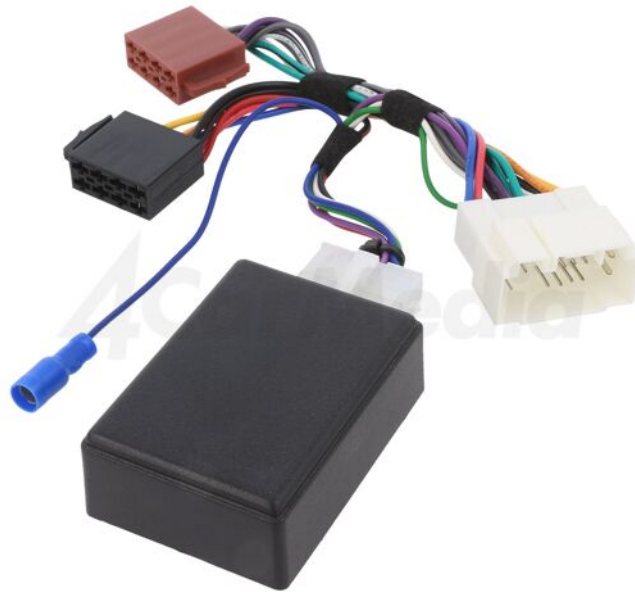

Produktkarte SUZUKI-KEN

Symbol:	SUZUKI-KEN
Produktgruppe:	Adapter für die Bedienung am Lenkrad

Produktparameter

Car-Audio Zubehör-Typ:	Adapter für Lenkradsteuerung
Passend für - KFZ-Marke:	Fiat, Suzuki
Passend für - KFZ-Modell:	Fiat Sedici 2006->, Suzuki Grand Vitara 2005->, Suzuki Splash 2008->, Suzuki Swift 2006->, Suzuki SX4 S-Cross 2013->
Passend für - Radiomärke:	Kenwood
Car-Audio-Eigenschaften:	Widerstandssteuerung
Bedienung:	Telefon

Zusätzliche Informationen

Bruttogewicht: 0,094 kg