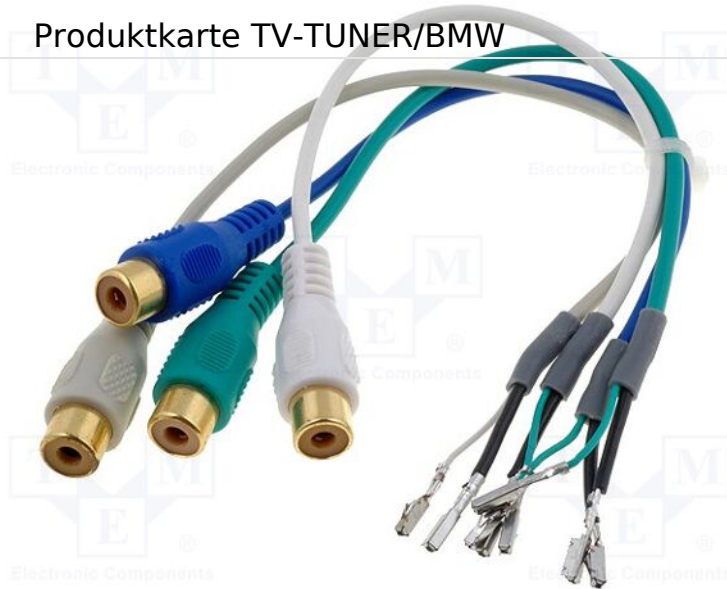

Produktkarte TV-TUNER/BMW

Symbol:	TV-TUNER/BMW
Produktgruppe:	AUX Signaleingänge

Produktparameter

KFZ-Steckverbinder-Typ:	Adapter für TV-Tuner
Steckverbinder-Art:	RCA
Bauart Kabel/Anschluss:	Leitungen, RCA-Buchse x4
Beschreibung:	AUDIO-VIDEO-Adapter (Kabel mit Anschlüssen) zum Anschluss von universellen DVD-Video-Wechslern, PS-Konsolen oder Rückfahrkameras an Systeme mit werkseitig eingebauten Monitoren unter Verwendung des eingebauten TV-Tuners

Zusätzliche Informationen

Bruttogewicht: 0,025 kg