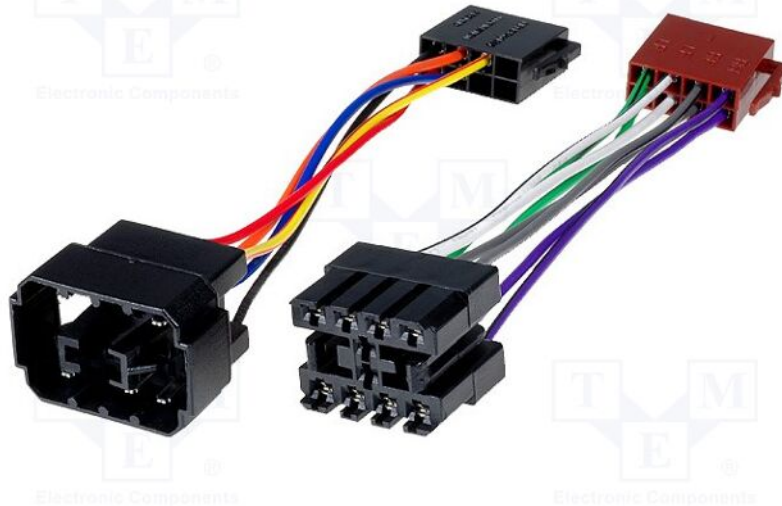

Produktkarte ZRS-AS-38B

Symbol:	ZRS-AS-38B
Produktgruppe:	Adapter für Kfz-Installation

Produktparameter

KFZ-Steckverbinder-Typ:	Adapter
Passend für - KFZ-Marke:	Saab
Passend für - KFZ-Modell:	Saab 900 ->1993, Saab 9000 ->1994
Steckverbinder-Art:	ISO

Zusätzliche Informationen

Bruttogewicht:	0,053 kg
-----------------------	----------