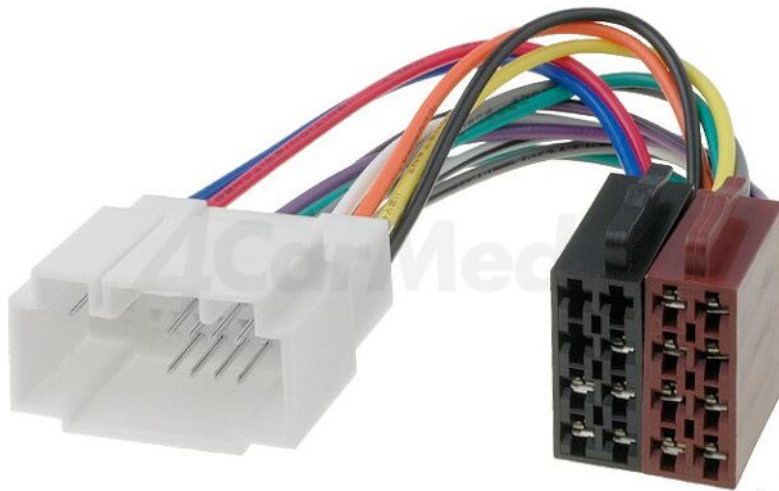

Produktkarte ZRS-AS-9B

Symbol:	ZRS-AS-9B
Produktgruppe:	Adapter für Kfz-Installation

Produktparameter

KFZ-Steckverbinder-Typ:	Adapter
Passend für - KFZ-Marke:	Acura, Fiat, Honda, Opel, Suzuki

Produktkarte ZRS-AS-9B

**Passend für - KFZ-
Modell:**

Fiat Sedici 2006->, Honda Accord 1999->, Honda Acura Integra 1999->2001, Honda Acura MDX 1999->2001, Honda Acura NSX 1998->2004, Honda Acura RDX 1998->2004, Honda Acura RSX 2002->, Honda Acura TL 1999->2003, Honda Civic 1999->2001, Honda Civic 2002->2005, Honda CR-V 1999, Honda CR-Z 2010->, Honda Element 2003->, Honda FR-V 2007->, Honda HR-V 1999->, Honda Insight 2000->2006, Honda Jazz 2001->, Honda Legend 1999->, Honda Logo 1999->, Honda NSX 2003->2006, Honda Odyssey 1998->, Honda Pilot 2003->, Honda Prelude 1999->, Honda Ridgeline 2006->, Honda S 2000 1999->, Honda Shuttle 1995->, Opel Agila 2008, Opel Agila B 2008, Suzuki Aerio 2001->, Suzuki Grand Vitara 2003->, Suzuki Ignis 2002->, Suzuki Jimny II 2002->, Suzuki Liana 2002->, Suzuki Splash, Suzuki Swift 2005->, Suzuki SX4 2006->, Suzuki Vitara, Suzuki Wagon R+ 2000->, Suzuki XL-7 2002->

**Bauart
Kabel/Anschluss:**

ISO

Passendes Zubehör:

ZRS-100

Zusätzliche Informationen

Bruttogewicht:

0,042 kg