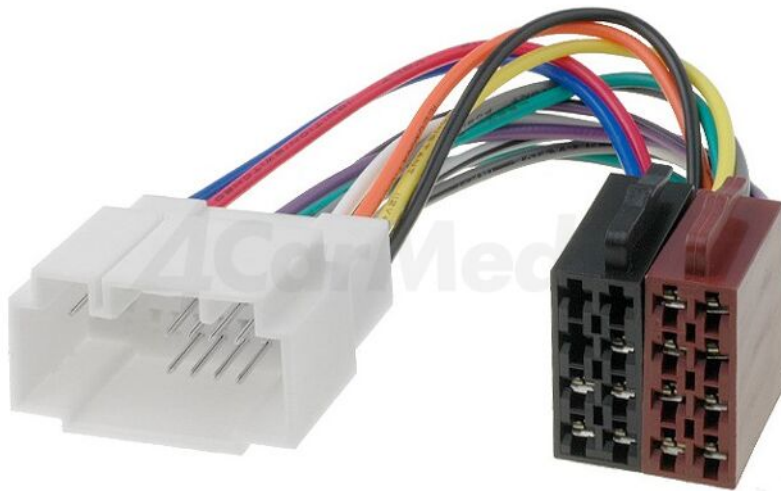

Produktkarte ZRS-AS-9B

Symbol: ZRS-AS-9B

Produktgruppe: Adapter für Kfz-Installation

Produktparameter

KFZ-Steckverbinder-Typ: Adapter

Passend für - KFZ-Marke: Acura, Fiat, Honda, Opel, Suzuki

Produktkarte ZRS-AS-9B

Passend für - KFZ-Modell:

Fiat Sedici 2006->, Honda Accord 1999->, Honda Acura Integra 1999->2001, Honda Acura MDX 1999->2001, Honda Acura NSX 1998->2004, Honda Acura RDX 1998->2004, Honda Acura RSX 2002->, Honda Acura TL 1999->2003, Honda Civic 1999->2001, Honda Civic 2002->2005, Honda CR-V 1999, Honda CR-Z 2010->, Honda Element 2003->, Honda FR-V 2007->, Honda HR-V 1999->, Honda Insight 2000->2006, Honda Jazz 2001->, Honda Legend 1999->, Honda Logo 1999->, Honda NSX 2003->2006, Honda Odyssey 1998->, Honda Pilot 2003->, Honda Prelude 1999->, Honda Ridgeline 2006->, Honda S 2000 1999->, Honda Shuttle 1995->, Opel Agila 2008, Opel Agila B 2008, Suzuki Aerio 2001->, Suzuki Grand Vitara 2003->, Suzuki Ignis 2002->, Suzuki Jimny II 2002->, Suzuki Liana 2002->, Suzuki Splash, Suzuki Swift 2005->, Suzuki SX4 2006->, Suzuki Vitara, Suzuki Wagon R+ 2000->, Suzuki XL-7 2002->

Bauart Kabel/Anschluss:

ISO

Passendes Zubehör:

ZRS-100

Zusätzliche Informationen

Bruttogewicht:

0,042 kg