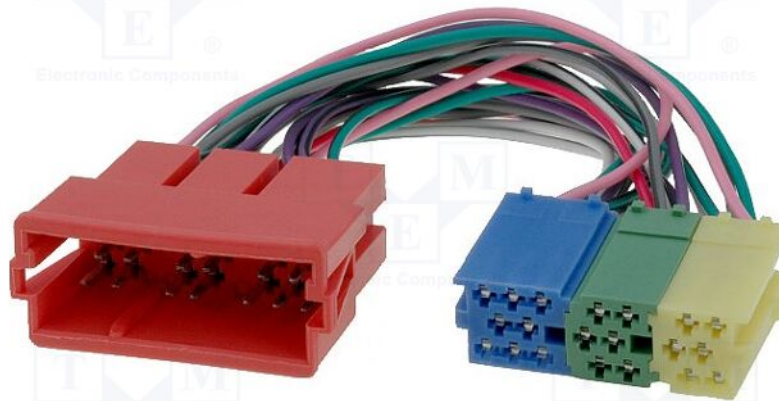

Productkaart CD-ADAPTER.011

Symbol: CD-ADAPTER.011

Productgroep: Kabels voor CD-wisselaars

Productparameters:

Type autoconnector: adapter

Constructie kabel/doorgang: ISO-miniaansluiting 20pin, ISO-ministekker

Bestemming - automerk: Audi, VW

Extra informatie

Bruto gewicht: 0,045 kg