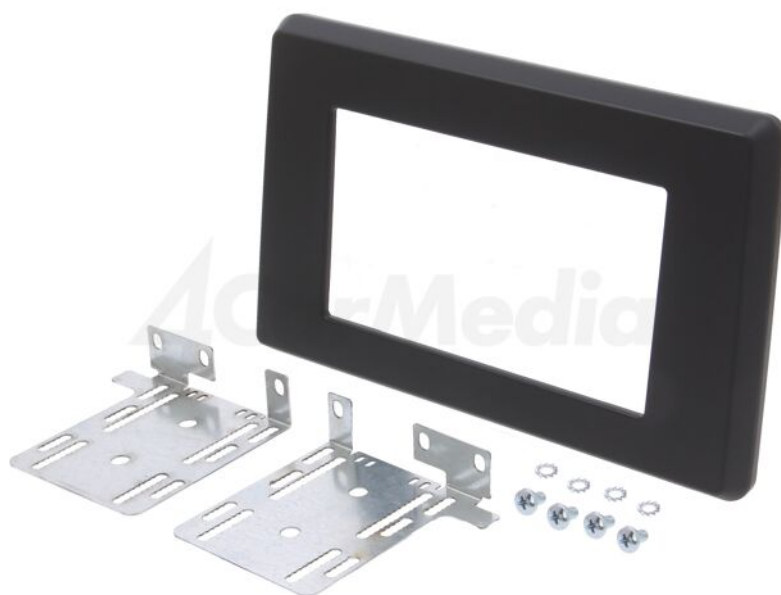

Productkaart RAM-40.680.2

Symbol:	RAM-40.680.2
Productgroep:	Lijsten voor radio

Productparameters:

Type accessoires car audio:	radiomontageframe
Bestemming - automerk:	Nissan, Opel, Renault
Bestemming - automodel:	Nissan NV400 2020->, Opel Movano B 2019->, Renault Master III 2019->
Versie caraudio-accessoires:	2 DIN
Kleur:	zwart
Binnenafmetingen:	172,5x98mm
Caraudio eigenschappen:	set

Extra informatie

Bruto gewicht: 0,396 kg