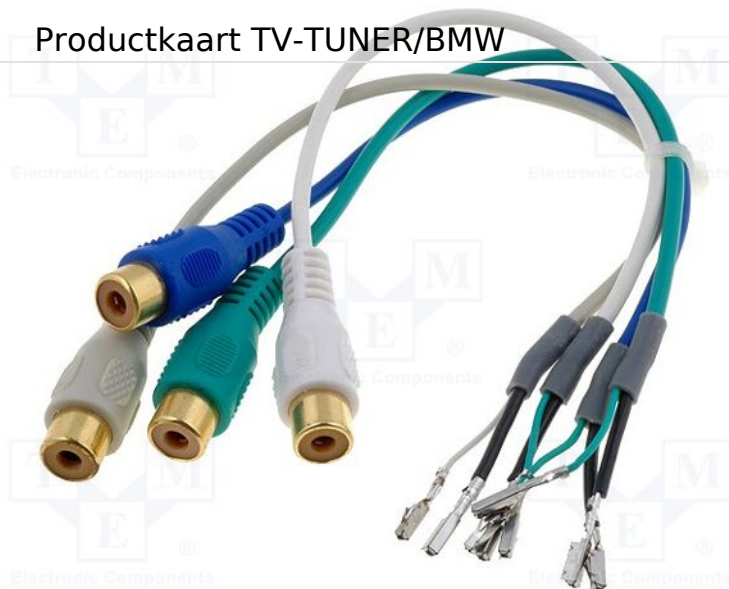

Productkaart TV-TUNER/BMW

Symbol:	TV-TUNER/BMW
Productgroep:	AUX signaalgangen

Productparameters:

Type autoconnector:	adapter voor TV-tuner
Soort connector:	RCA
Constructie kabel/doorgang:	draden, RCA-aansluiting x4
Beschrijving:	AUDIO-VIDEO-adapter (kabels met connectoren) voor het aansluiten van een universele DVD-Videospeler, PS-console, of achteruitrijcamera op een systeem met af-fabriek gemonteerde monitor door middel van een ingebouwde TV-tuner.

Extra informatie

Bruto gewicht:	0,025 kg
-----------------------	----------