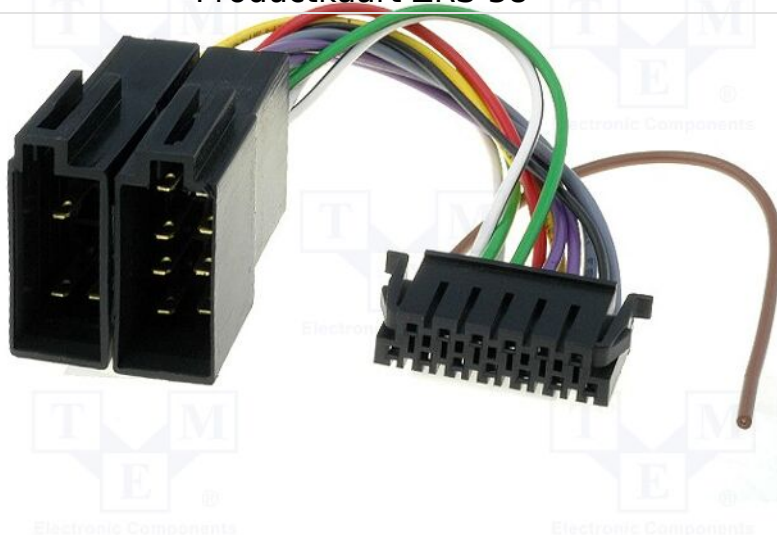

Productkaart ZRS-38

Symbol:	ZRS-38
Productgroep:	Connectoren voor paneel autoradio's

Productparameters:

Type autoconnector:	voor paneelradio's
Soort connector:	ISO
Bestemming - radiomerk:	JVC
Bestemming - radiomodel:	KS RT 404, KS RT 600, KS RT 707
Aantal pinnen:	13

Extra informatie

Bruto gewicht:	0,04 kg
-----------------------	---------