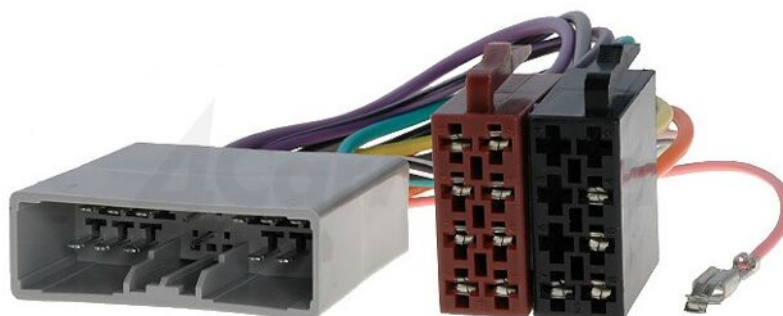

Productkaart ZRS-AS-46B

Symbol:	ZRS-AS-46B
Productgroep:	Adapters voor auto-installatie

Productparameters:

Type autoconnector:	adapter
Bestemming - automerk:	Citroën, Honda, Mitsubishi, Peugeot
Bestemming - automodel:	Citroën C-Crosser 2007->, Honda Accord 2008->, Honda Civic 2006->, Honda CR-V 2007->, Honda Fit 2007->, Mitsubishi ASX 2010->, Mitsubishi Lancer 2007->, Mitsubishi Montero 2007->, Mitsubishi Outlander 2007->, Mitsubishi Pajero 2007->, Mitsubishi Shogun 2007->, Peugeot 4007 2007->
Constructie kabel/doorgang:	ISO
Caraudio eigenschappen:	voor auto's met navigatiesysteem

**Ondersteunde
artikelen:**

HF-59290, ZRS-154

Extra informatie

Bruto gewicht:

0,044 kg