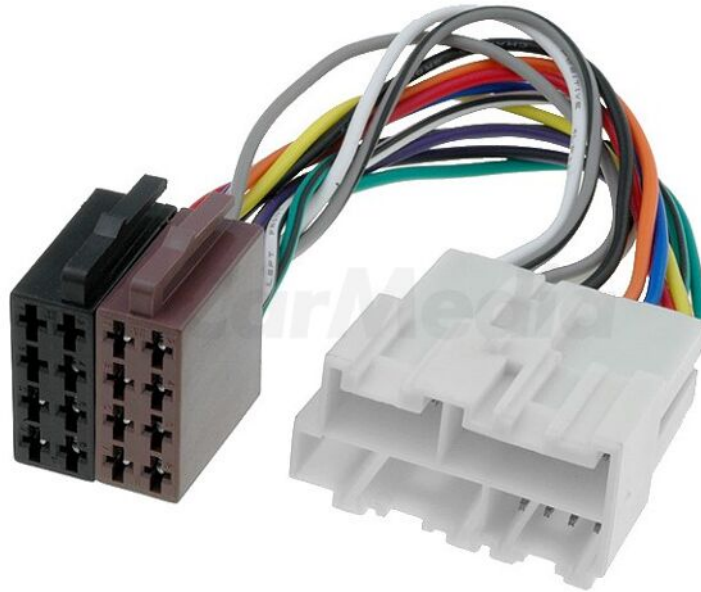

## Productkaart ZRS-AS-60B

---

**Symbol:** ZRS-AS-60B

**Productgroep:** Adapters voor auto-installatie

**Constructie  
kabel/doorgang:**

ISO