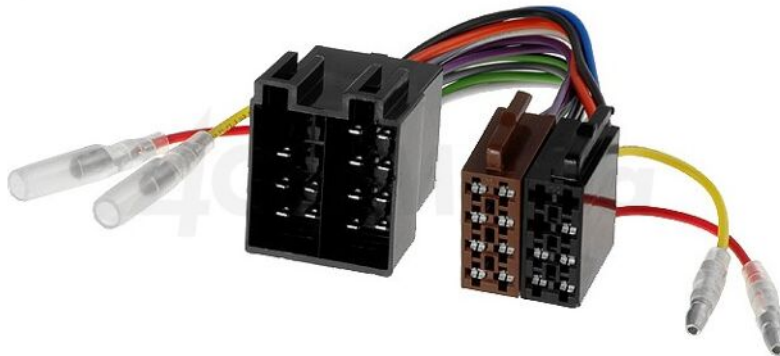

## Productkaart ZRS-ISO-ISO/VW

<b>Symbol:</b>	ZRS-ISO-ISO/VW
<b>Productgroep:</b>	ISO stekkers en stopcontacten

### Productparameters:

<b>Type autoconnector:</b>	voor radio's
<b>Constructie kabel/doorgang:</b>	ISO-aansluiting x2, ISO-stekker x2, voedingskabels
<b>Aantal pinnen:</b>	13 (5+8)
<b>Bestemming - automerk:</b>	Opel, VW
<b>Caraudio eigenschappen:</b>	gecombineerde aansluiting, gescheiden plussen
<b>Beschrijving connector:</b>	luidsprekerboxen, voeding
<b>Kleur:</b>	zwart, bruin