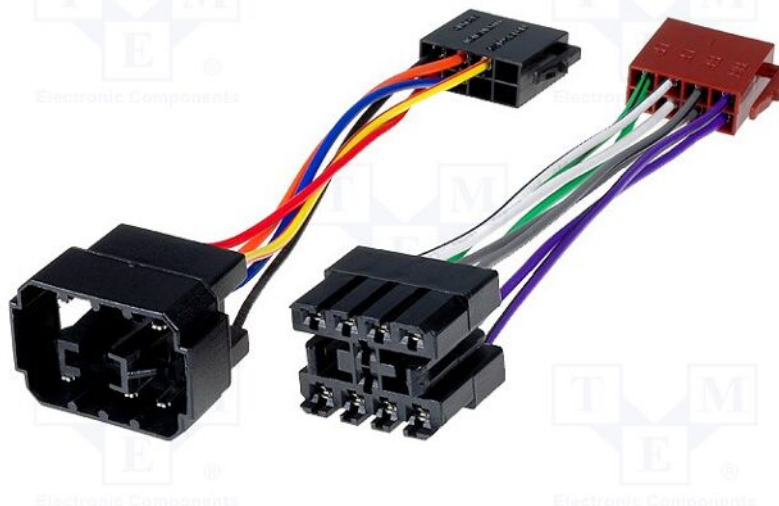

## Fișă produs ZRS-AS-38B

|                       |                                  |
|-----------------------|----------------------------------|
| <b>Simbol:</b>        | ZRS-AS-38B                       |
| <b>Grupă produse:</b> | Adaptoare pentru radio de mașină |

### Parametri produs

|   |                                   |
|---|-----------------------------------|
| <b>Tip conector auto:</b>                   | adaptor                           |
| <b>Destinație - marca autovehiculului:</b>  | Saab                              |
| <b>Destinație - modele autovehiculului:</b> | Saab 900 ->1993, Saab 9000 ->1994 |
| <b>Subtip conector:</b>                     | ISO                               |