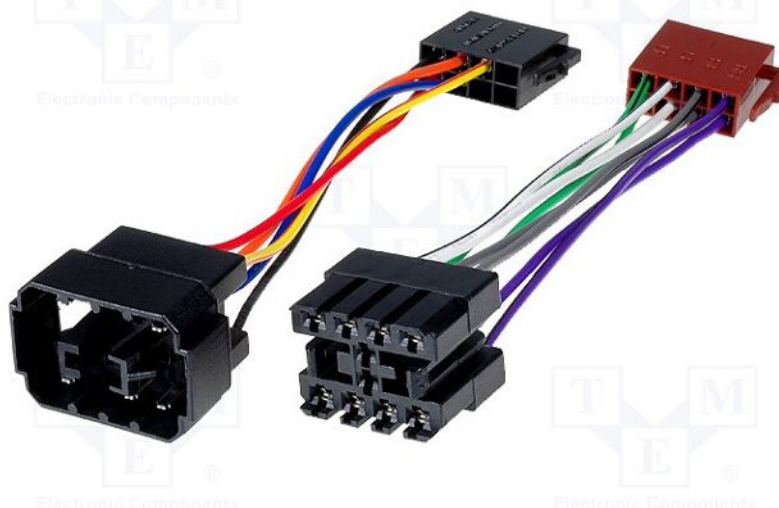

Produktová karta ZRS-AS-38B

Symbol:	ZRS-AS-38B
Produktová skupina:	Adaptéry pre automobilové inštalácie

Parametre produktu

Typ automobilového konektora:	adaptér
Určenie - značka auta:	Saab
Určenie - model auta:	Saab 900 ->1993, Saab 9000 ->1994
Druh konektoru:	ISO

Ďalšie informácie

Hmotnosť brutto:	0,053 kg
-------------------------	----------