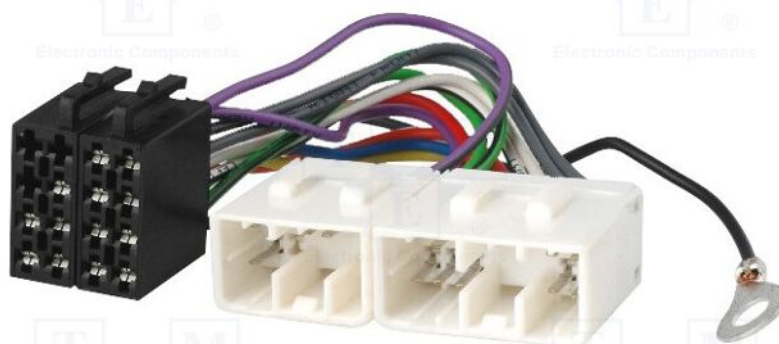

Karta výrobku ZRS-AS-5B

Symbol:

ZRS-AS-5B

Skupina výrobků:

Car Radio Adapters

Parametry výrobku

Type of car connector:	adapter
Application - car brand:	Mazda
Application - car model:	Mazda 121 1991->1996, Mazda 323 1989->2001, Mazda 626 1987->2000, Mazda 929 1988->2000, Mazda B-Serie 1996->1999, Mazda Demio 1998->2000, Mazda E-Serie 1999->, Mazda Familia 1990->2000, Mazda Millenia 1994->2001, Mazda MPV 1996->2000, Mazda MX-3 1991->1998, Mazda MX-5 Miata 1990->2000, Mazda MX-6 1987->1998, Mazda Premacy 1999->2000, Mazda Protegé1990->2000, Mazda RX-7 1993->2000, Mazda Xedos 61992->1999, Mazda Xedos 9 1994->2000
Kind of connector:	ISO