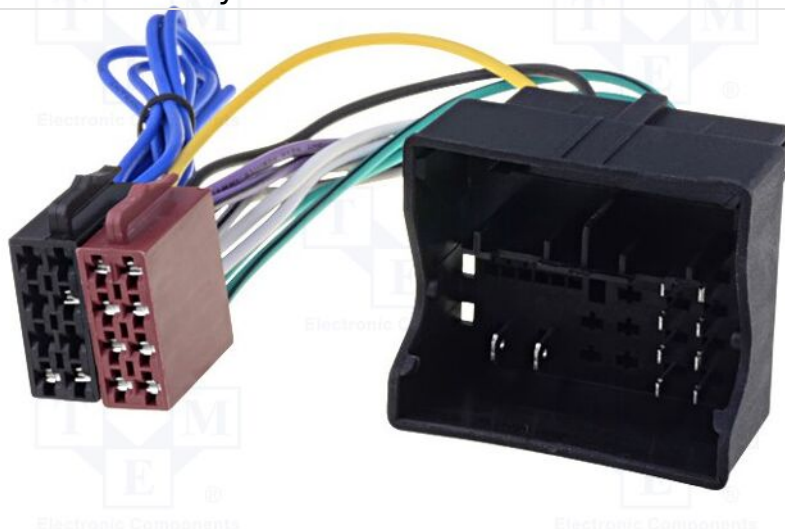

## Karta výrobku ZRS-AS-68B

<b>Symbol:</b>	ZRS-AS-68B
<b>Skupina výrobků:</b>	Car Radio Adapters

## Parametry výrobku

<b>Type of car connector:</b>	adapter
<b>Application - car brand:</b>	Audi, Seat, Škoda, VW
<b>Application - car model:</b>	Audi 2012->, Seat 2012->, Škoda 2012->, VW 2012->
<b>Kind of connector:</b>	ISO
<b>Related items:</b>	HF-59013, ZRS-216