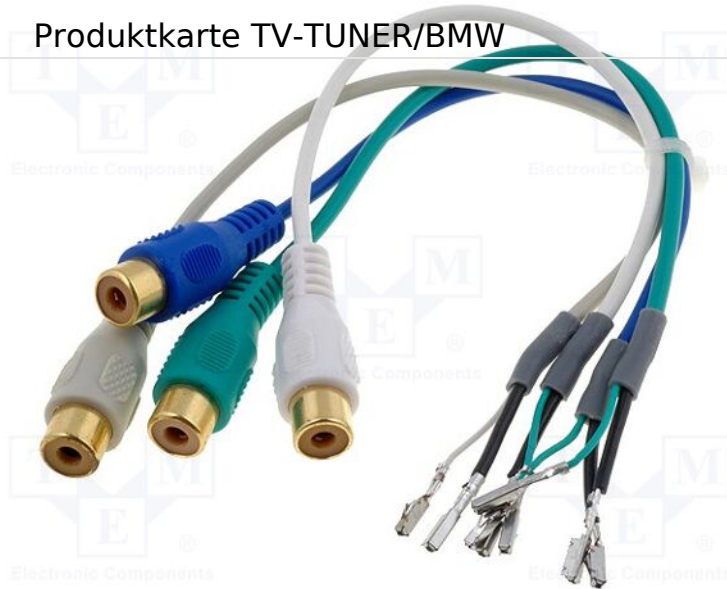

## Produktkarte TV-TUNER/BMW

<b>Symbol:</b>	TV-TUNER/BMW
<b>Produktgruppe:</b>	AUX Signaleingänge

## Produktparameter

<b>KFZ-Steckverbinder-Typ:</b>	Adapter für TV-Tuner
<b>Steckverbinder-Art:</b>	RCA
<b>Bauart Kabel/Anschluss:</b>	Leitungen, RCA-Buchse x4
<b>Beschreibung:</b>	AUDIO-VIDEO-Adapter (Kabel mit Anschlüssen) zum Anschluss von universellen DVD-Video-Wechslern, PS-Konsolen oder Rückfahrkameras an Systeme mit werkseitig eingebauten Monitoren unter Verwendung des eingebauten TV-Tuners