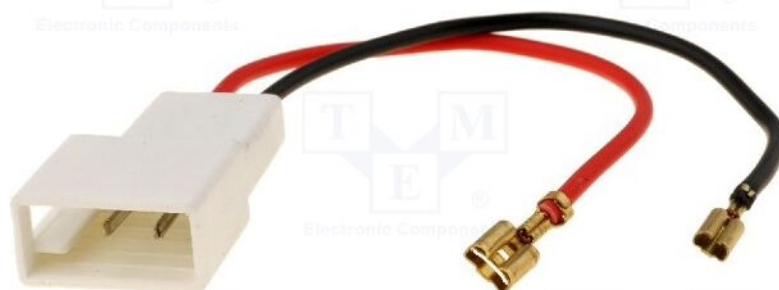

## Produktkarte ZRS-AG-11

<b>Symbol:</b>	ZRS-AG-11
<b>Produktgruppe:</b>	Lautsprecheradapter

### Produktparameter

<b>KFZ-Steckverbinder-Typ:</b>	Adapter für Lautsprecheranschluss
<b>Passend für - KFZ-Marke:</b>	Citroën, Peugeot, Toyota
<b>Passend für - KFZ-Modell:</b>	Citroën C1, Peugeot 107, Toyota Aygo