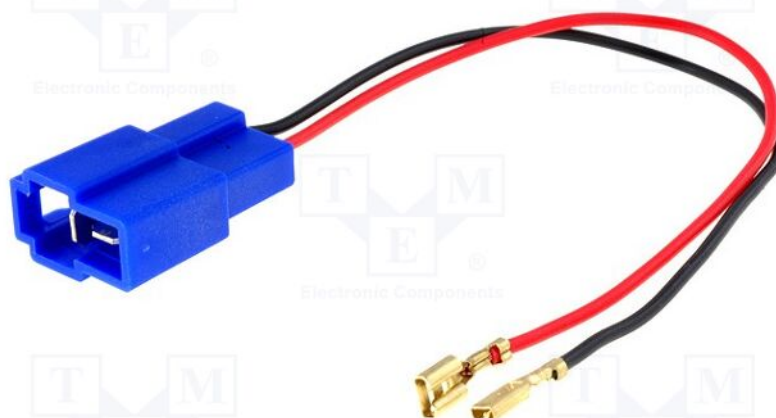

Produktkarte ZRS-AG-14

Symbol:	ZRS-AG-14
Produktgruppe:	Lautsprecheradapter

Produktparameter

KFZ-Steckverbinder-Typ:	Adapter für Lautsprecheranschluss
Passend für - KFZ-Marke:	Chevrolet, Daihatsu, Hyundai, Mazda, Mitsubishi, Nissan, Subaru, Suzuki
Passend für - KFZ-Modell:	Mazda 121, Mazda 323, Mazda 626 1987->2000, Nissan Micra ->1993, Suzuki Baleno 1995->

Zusätzliche Informationen

Bruttogewicht:	0,011 kg
-----------------------	----------