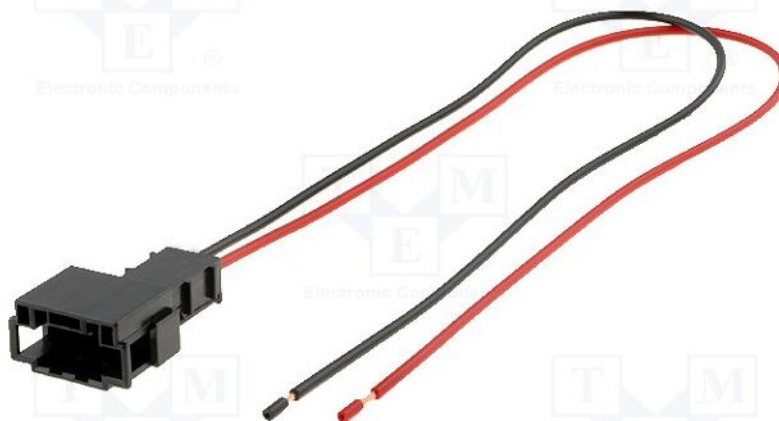

Produktkarte ZRS-AG-17

Symbol:	ZRS-AG-17
Produktgruppe:	Lautsprecheradapter

Produktparameter

KFZ-Steckverbinder-Typ:	Adapter für Lautsprecheranschluss
Passend für - KFZ-Marke:	Mercedes
Passend für - KFZ-Modell:	Mercedes A-Class, Mercedes C-Class, Mercedes CLK, Mercedes E-Class
Passend für - Lautsprecher-Einbauort:	Mercedes C-class Türen hinten, Mercedes C-class Türen vorne, Mercedes CLK Türen vorne, Mercedes CLK Tür hinten, Mercedes E-class Türen vorne, Mercedes E-Klasse Türen hinten

Zusätzliche Informationen

Bruttogewicht:

0,015 kg