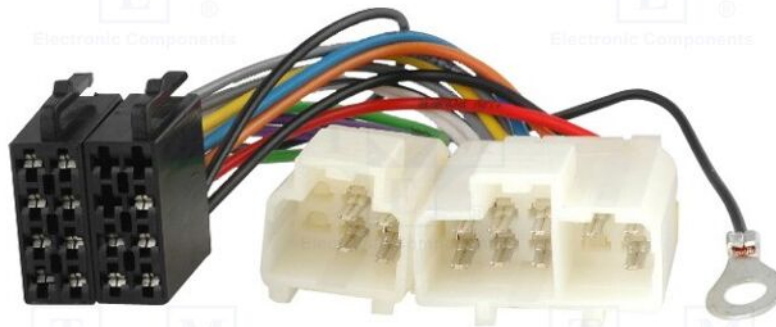

Produktkarte ZRS-AS-13B

Symbol:	ZRS-AS-13B
Produktgruppe:	Adapter für Kfz-Installation

Produktparameter

KFZ-Steckverbinder-Typ:	Adapter
Passend für - KFZ-Marke:	Nissan
Passend für - KFZ-Modell:	Nissan ->2000
Steckverbinder-Art:	ISO
Passendes Zubehör:	ZRS-102

Zusätzliche Informationen

Bruttogewicht:	0,055 kg
-----------------------	----------