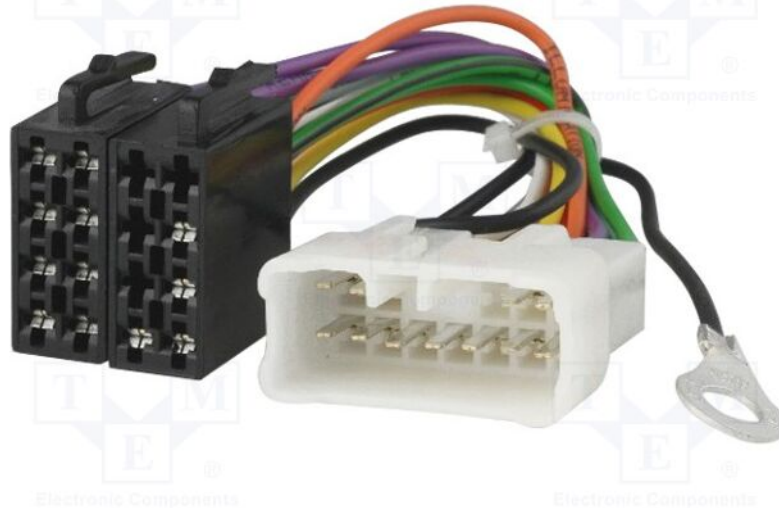

Produktkarte ZRS-AS-19B

Symbol:	ZRS-AS-19B
Produktgruppe:	Adapter für Kfz-Installation

Produktparameter

KFZ-Steckverbinder-Typ:	Adapter
Passend für - KFZ-Marke:	Suzuki
Passend für - KFZ-Modell:	Suzuki Alto 1996->, Suzuki Baleno 1995->, Suzuki Jimny 2002->, Suzuki Liana 2002->, Suzuki Vitara 1996->, Suzuki Wagon R+ 2000->
Steckverbinder-Art:	ISO
Passendes Zubehör:	ZRS-136

Zusätzliche Informationen

Bruttogewicht:	0,042 kg
-----------------------	----------