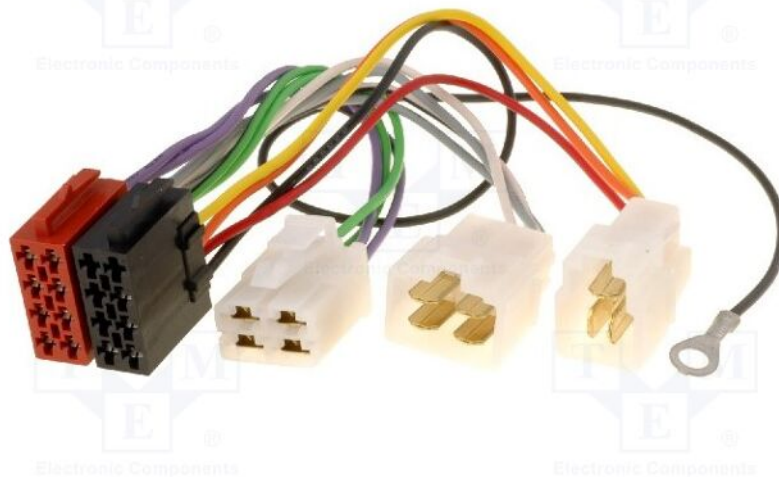

Produktkarte ZRS-AS-35B

Symbol:	ZRS-AS-35B
Produktgruppe:	Adapter für Kfz-Installation

Produktparameter

KFZ-Steckverbinder-Typ:	Adapter
Passend für - KFZ-Marke:	Daewoo
Passend für - KFZ-Modell:	Daewoo Tico 1992->, Suzuki Alto 1992->, Suzuki Swift 1992->
Steckverbinder-Art:	ISO

Zusätzliche Informationen

Bruttogewicht:	0,048 kg
-----------------------	----------