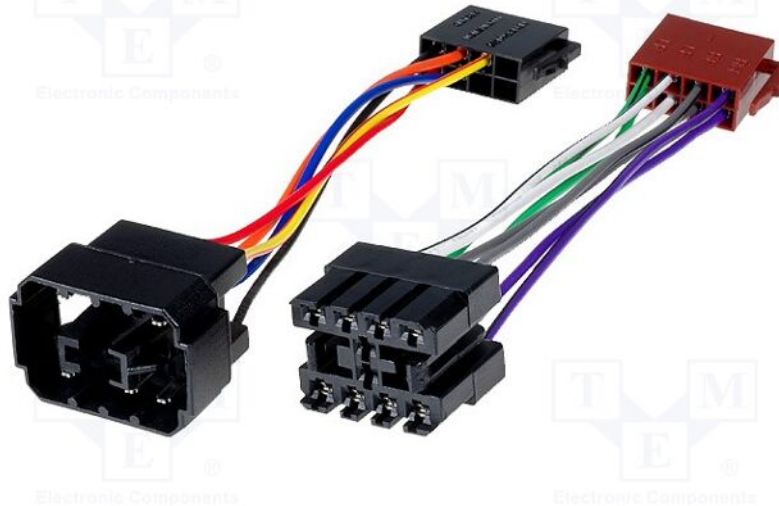

Produktkarte ZRS-AS-38B

| | |
|-----------------------|------------------------------|
| Symbol: | ZRS-AS-38B |
| Produktgruppe: | Adapter für Kfz-Installation |

Produktparameter

| | |
|----------------------------------|-----------------------------------|
| KFZ-Steckverbinder-Typ: | Adapter |
| Passend für - KFZ-Marke: | Saab |
| Passend für - KFZ-Modell: | Saab 900 ->1993, Saab 9000 ->1994 |
| Steckverbinder-Art: | ISO |