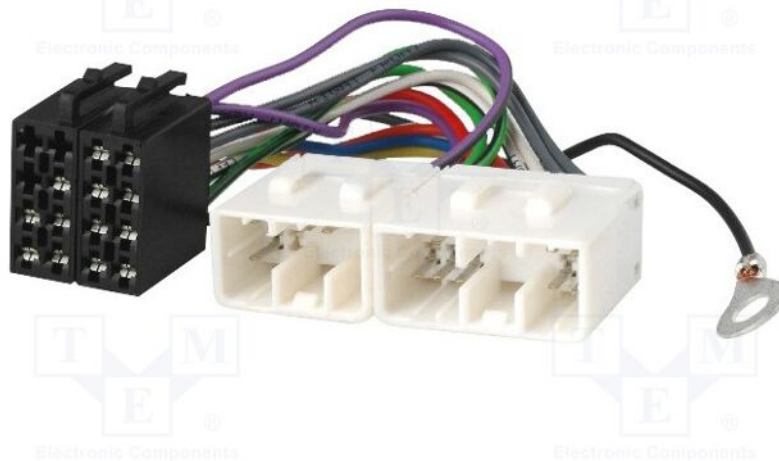

Produktkarte ZRS-AS-5B

Symbol:	ZRS-AS-5B
----------------	-----------

Produktgruppe:	Adapter für Kfz-Installation
-----------------------	------------------------------

Produktparameter

KFZ-Steckverbinder-Typ:	Adapter
Passend für - KFZ-Marke:	Mazda
Passend für - KFZ-Modell:	Mazda 121 1991->1996, Mazda 323 1989->2001, Mazda 626 1987->2000, Mazda 929 1988->2000, Mazda B-Serie 1996->1999, Mazda Demio 1998->2000, Mazda E-Serie 1999->, Mazda Familia 1990->2000, Mazda Millenia 1994->2001, Mazda MPV 1996->2000, Mazda MX-3 1991->1998, Mazda MX-5 Miata 1990->2000, Mazda MX-6 1987->1998, Mazda Premacy 1999->2000, Mazda Protegé1990->2000, Mazda RX-7 1993->2000, Mazda Xedos 61992->1999, Mazda Xedos 9 1994->2000
Steckverbinder-Art:	ISO

Zusätzliche Informationen

Bruttogewicht:	0,053 kg
-----------------------	----------