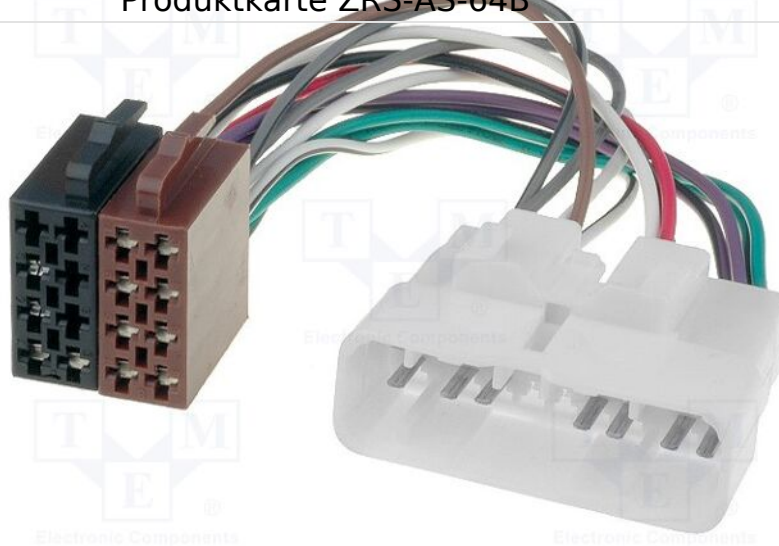

Produktkarte ZRS-AS-64B

Symbol:	ZRS-AS-64B
Produktgruppe:	Adapter für Kfz-Installation

Produktparameter

KFZ-Steckverbinder-Typ:	Adapter
Passend für - KFZ-Marke:	Isuzu, Opel
Passend für - KFZ-Modell:	Isuzu Pick-up 1993->, Isuzu Trooper 1993->, Opel Campo, Opel Monterey
Bauart Kabel/Anschluss:	ISO
Passendes Zubehör:	ZRS-200

Zusätzliche Informationen

Bruttogewicht:	0,035 kg
-----------------------	----------