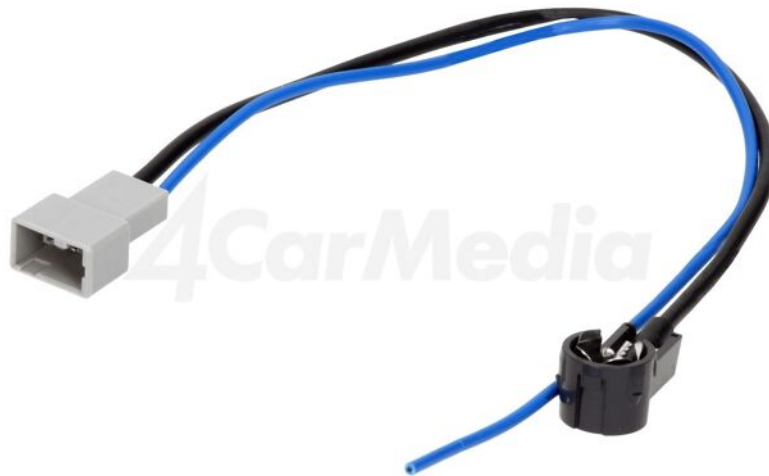

Productkaart AA-HONDA-ISO

Symbol:	AA-HONDA-ISO
Productgroep:	Coaxiale aansluitingskabels

Productparameters:

Type aansluitkabel:	coaxiaal antenne-
Constructie kabel/doorgang:	ISO
Bestemming - automerk:	Honda, Mazda, Suzuki
Bestemming - automodel:	Honda Accord 2008->, Honda Civic 2006->, Honda CR-V 2006->, Honda Fit 2007->, Honda FR-V 2007->, Honda Jazz 2008->, Honda Pilot 2008->, Mazda 3 2010->, Mazda 5 2010 ->, Mazda 6 2010->, Suzuki Celerio 2014->, Suzuki KIZASHI, Suzuki Swift 2011->, Suzuki Vitara 2015->
Connector:	stekker

Extra informatie

Bruto gewicht: 0,018 kg