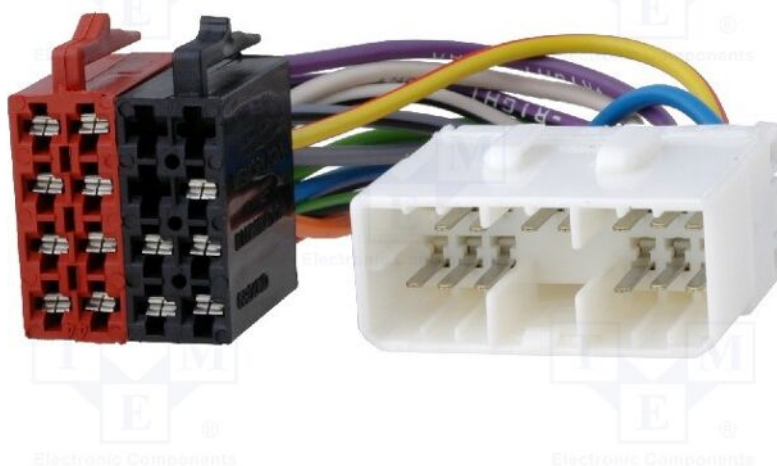

Productkaart ZRS-AS-32B

Symbol:	ZRS-AS-32B
Productgroep:	Adapters voor auto-installatie

Productparameters:

Type autoconnector:	adapter
Bestemming - automerk:	Subaru
Bestemming - automodel:	Subaru Forester 1997->, Subaru Impreza 1993->, Subaru Legacy 1994->, Subaru Outback 2000->, Subaru Vivio 1993->
Soort connector:	ISO

Extra informatie

Bruto gewicht:	0,045 kg
-----------------------	----------