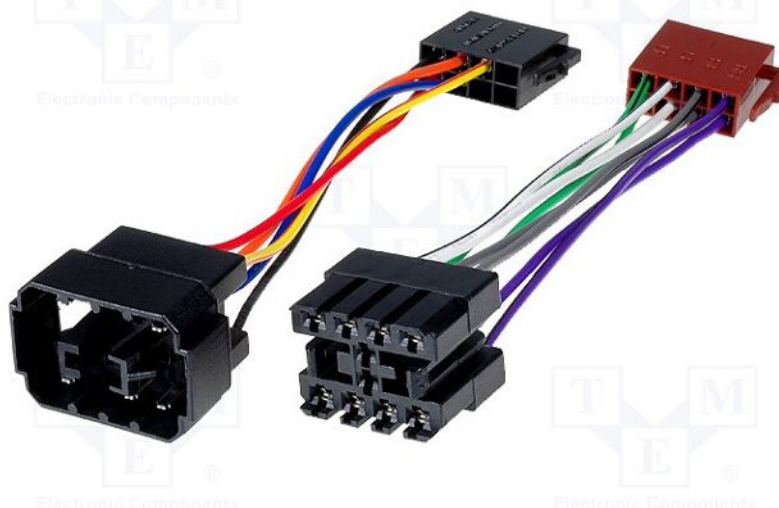

Productkaart ZRS-AS-38B

Symbol:	ZRS-AS-38B
Productgroep:	Adapters voor auto-installatie

Productparameters:

Type autoconnector:	adapter
Bestemming - automerk:	Saab
Bestemming - automodel:	Saab 900 ->1993, Saab 9000 ->1994
Soort connector:	ISO

Extra informatie

Bruto gewicht:	0,053 kg
-----------------------	----------