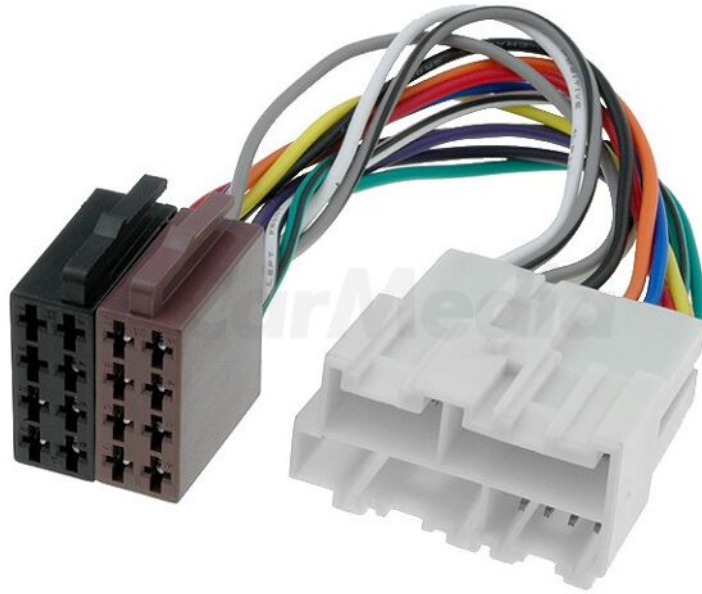

## Productkaart ZRS-AS-60B

---

**Symbol:** ZRS-AS-60B

**Productgroep:** Adapters voor auto-installatie

**Constructie  
kabel/doorgang:**

ISO