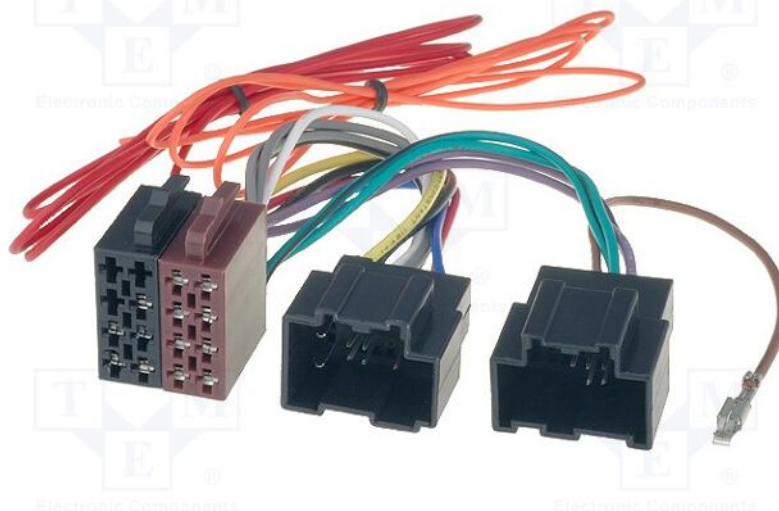

Productkaart ZRS-AS-65B

Symbol:	ZRS-AS-65B
Productgroep:	Adapters voor auto-installatie

Productparameters:

Type autoconnector:	adapter
Bestemming - automerk:	Chevrolet, Saab
Bestemming - automodel:	Chevrolet Avalanche 2007->, Chevrolet Aveo 2008->2010, Chevrolet Captiva 2006->, Chevrolet Epica 2006->, Chevrolet Equinox 2007->2009, Chevrolet Express Van 2008->, Chevrolet HHR 2006->, Chevrolet Impala 2006->, Chevrolet Lacetti 2006->, Chevrolet Malibu ->2007, Chevrolet Monte Carlo ->2007, Chevrolet Silverado 2007->, Chevrolet Spark 2010->, Chevrolet Suburban 2007->, Chevrolet Tahoe 2007->, Chevrolet Traverse 2008->, Chevrolet Winstorm 2006->, Daewoo Kalos 2007->, Daewoo Nubira 2007->, Kia Gentra 2007->, Saab 9-3 2006->, Saab 9-3 Sports Sedan 2006->, Saab 9-5 2006->2010, Saab 9-5 Sports Sedan 2005->2010

Soort connector: ISO

Ondersteunde artikelen: HF-59280

Extra informatie

Bruto gewicht: 0,055 kg