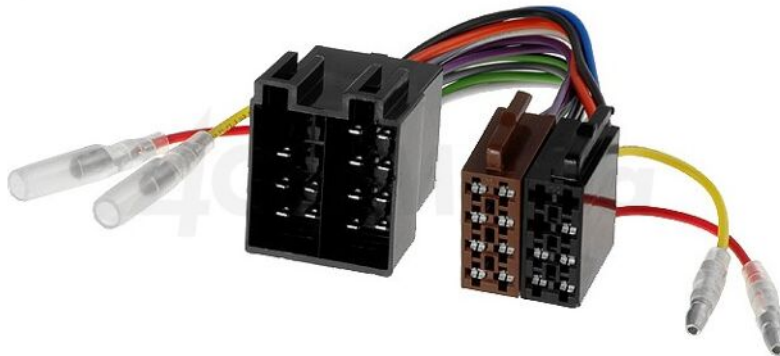

## Productkaart ZRS-ISO-ISO/VW

---

<b>Symbol:</b>	ZRS-ISO-ISO/VW
<b>Productgroep:</b>	ISO stekkers en stopcontacten

### Productparameters:

<b>Type autoconnector:</b>	voor radio's
<b>Constructie kabel/doorgang:</b>	ISO-aansluiting x2, ISO-stekker x2, voedingskabels
<b>Aantal pinnen:</b>	13 (5+8)
<b>Bestemming - automerk:</b>	Opel, VW
<b>Caraudio eigenschappen:</b>	gecombineerde aansluiting, gescheiden plussen
<b>Beschrijving connector:</b>	luidsprekerboxen, voeding
<b>Kleur:</b>	zwart, bruin