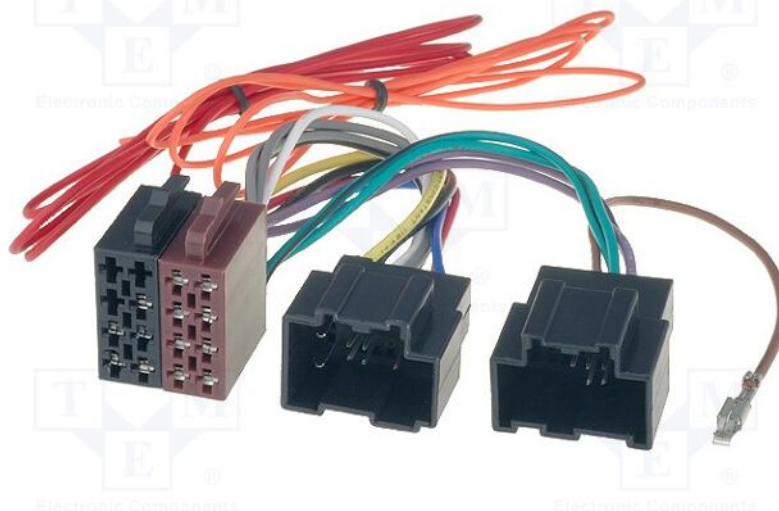

Karta produktu ZRS-AS-65B

Symbol:

ZRS-AS-65B

Grupa produktów:

Adaptery do instalacji samochodowej

Parametry produktu

Typ złącza samochodowego:

adapter

Przeznaczenie - marka samochodu:

Chevrolet, Saab

**Przeznaczenie -
model samochodu:**

Chevrolet Avalanche 2007->, Chevrolet Aveo 2008->2010, Chevrolet Captiva 2006->, Chevrolet Epica 2006->, Chevrolet Equinox 2007->2009, Chevrolet Express Van 2008->, Chevrolet HHR 2006->, Chevrolet Impala 2006->, Chevrolet Lacetti 2006->, Chevrolet Malibu ->2007, Chevrolet Monte Carlo ->2007, Chevrolet Silverado 2007->, Chevrolet Spark 2010->, Chevrolet Suburban 2007->, Chevrolet Tahoe 2007->, Chevrolet Traverse 2008->, Chevrolet Winstorm 2006->, Daewoo Kalos 2007->, Daewoo Nubira 2007->, Kia Gentra 2007->, Saab 9-32006->, Saab 9-3 Sports Sedan 2006->, Saab 9-5 2006->2010, Saab 9-5 Sports Sedan 2005->2010

Rodzaj złącza:

ISO

**Artykuły
współpracujące:**

HF-59280

Informacje dodatkowe

Masa brutto:

0,055 kg