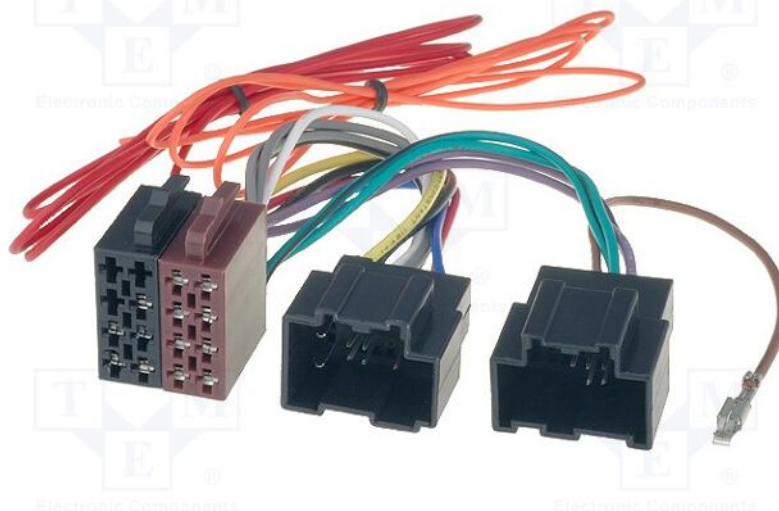

Karta produktu ZRS-AS-65B

Symbol:	ZRS-AS-65B
Grupa produktów:	Adaptery do instalacji samochodowej

Parametry produktu

Typ złącza samochodowego:	adapter
Przeznaczenie - marka samochodu:	Chevrolet, Saab

**Przeznaczenie -
model samochodu:**

Rodzaj złącza:

ISO

**Artykuły
współpracujące:**

HF-59280

Informacje dodatkowe

Masa brutto:

0,055 kg