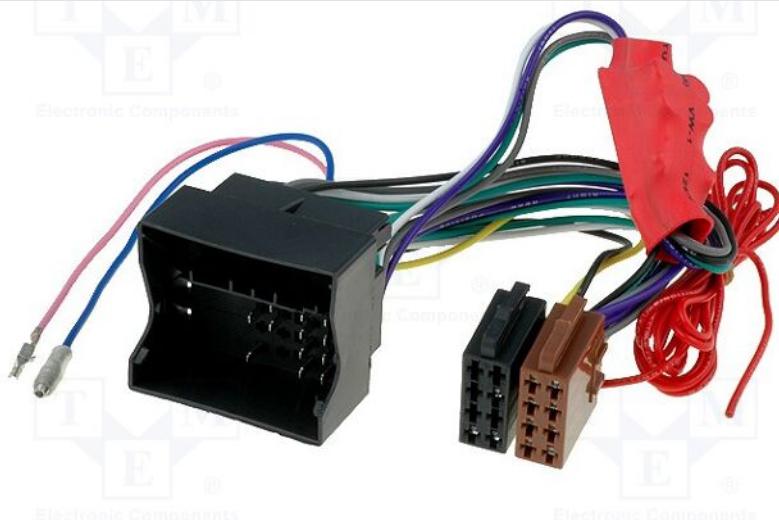

Fișă produs ASA.02

Simbol:	ASA.02
Grupă produse:	Adaptoare pentru sisteme active

Parametri produs

Tip accesorii car audio:	adaptor pentru sisteme active
Destinație - marca autovehiculului:	Audi, Seat, Škoda, VW
Utilizare:	adapatarea semnalelor de la difuzoare la intrarea amplificatorului

Informații suplimentare

Greutate brută:	0,09 kg
------------------------	---------