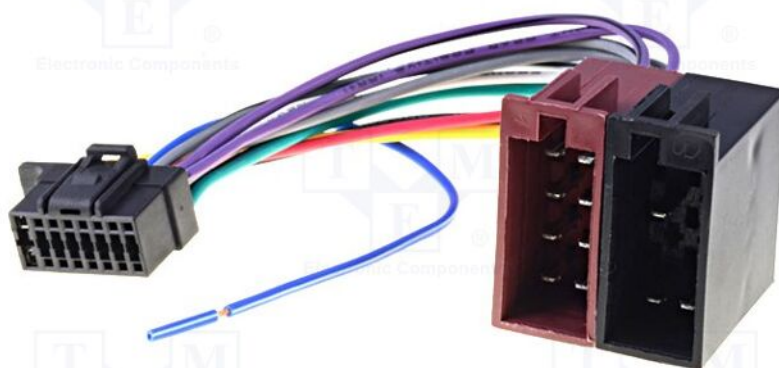

Fișă produs ZRS-206

Simbol: ZRS-206

Grupă produse: Conectori pt. radiouri cu mont.pe panou

Parametri produs

Tip conector auto: pt. radiouri, pt. panou

Subtip conector: ISO

Utilizare - marcă radio: Sony

Utilizare - model radio: CDX 1000, CDX 7100, CDX-DAB500U, CDX-G1000U, CDX-G1001U, CDX-G1002U, CDX-G1100u, CDX-G1100ue, CDX-G1102U, CDX-G2000UI, CDX-G2001UI, CDX-G3000UV, CDX-G3100UE, CDX-GT270, CDX-GT470UM, CDX-GT472UM, CDX-GT474UM, MEX-BT3100U, MEX-BT4100U, WX-GT90BT

Numărul de pini: 16

Informații suplimentare

Greutate brută: 0,04 kg