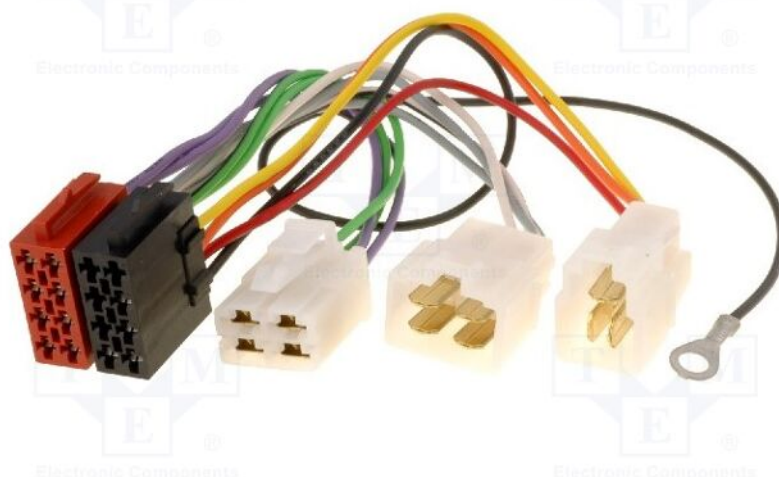

## Fișă produs ZRS-AS-35B

<b>Simbol:</b>	ZRS-AS-35B
<b>Grupă produse:</b>	Adaptoare pentru radio de mașină

### Parametri produs

<b>Tip conector auto:</b>	adaptor
<b>Destinație - marca autovehiculului:</b>	Daewoo
<b>Destinație - modele autovehiculului:</b>	Daewoo Tico 1992->, Suzuki Alto 1992->, Suzuki Swift 1992->
<b>Subtip conector:</b>	ISO